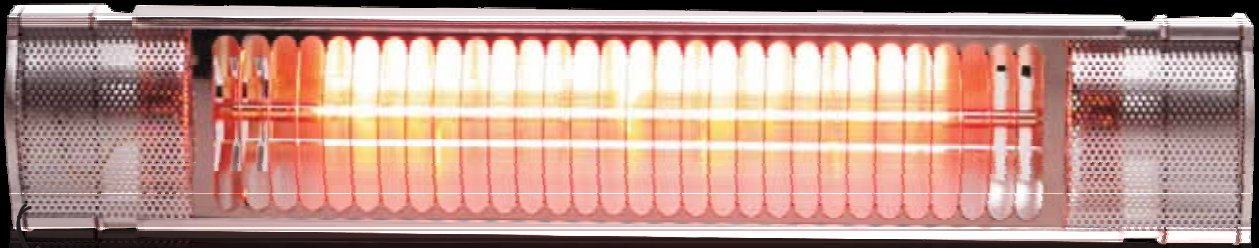

solaris

CE N Nemko

Σταθερό κέλυφος από ανθεκτικό αλουμίνιο

[Δέχεται τηλεχειρισμό]

Ανθεκτική λάμπα θέρμανσης με μεγάλη διάρκεια ζωής & χωρίς UV ακτινοβολία

Μοντέλο: 16.02.01.03

Ισχύς: 1500W

Διαστάσεις: 545x100x77mm

Βάρος: 3kg

ΘΕΡΜΙΚΗ ΚΑΛΥΨΗ(m²): 12-15

Τιμή €: 245

Μοντέλο: 16.02.01.04

Ισχύς: 2000W

Διαστάσεις: 670x100x77mm

Βάρος: 4kg

ΘΕΡΜΙΚΗ ΚΑΛΥΨΗ(m²): 17-20

Τιμή €: 280

Άμεση επίτευξη τοποθέτησης

Ανθεκτικότητα σε δύσκολες καιρικές συνθήκες

UFO

Άμεση θερμότητα, χωρίς χρόνο αναμονής.

Απομακρυσμένος χειρισμός, μέσω τηλεκοντρόλ.

Προαιρετικά, μπορεί να στηριχθεί και σε τρίποδο στήριξης.

Καλύπτει 25m² κλειστού χώρου, 15m² ανοικτού χώρου

ΤΕΧΝΙΚΑ ΧΑΡΑΚΤΗΡΙΣΤΙΚΑ

ΜΟΝΤΕΛΟ: 16.02.01.02

ΙΣΧΥΣ(W): 2500

ΔΙΑΣΤΑΣΕΙΣ(mm): 890x190x90

ΒΑΡΟΣ(Kg): 2,4

ΘΕΡΜΙΚΗ ΚΑΛΥΨΗ(m²): 15-25

ΤΙΜΗ(€): 240