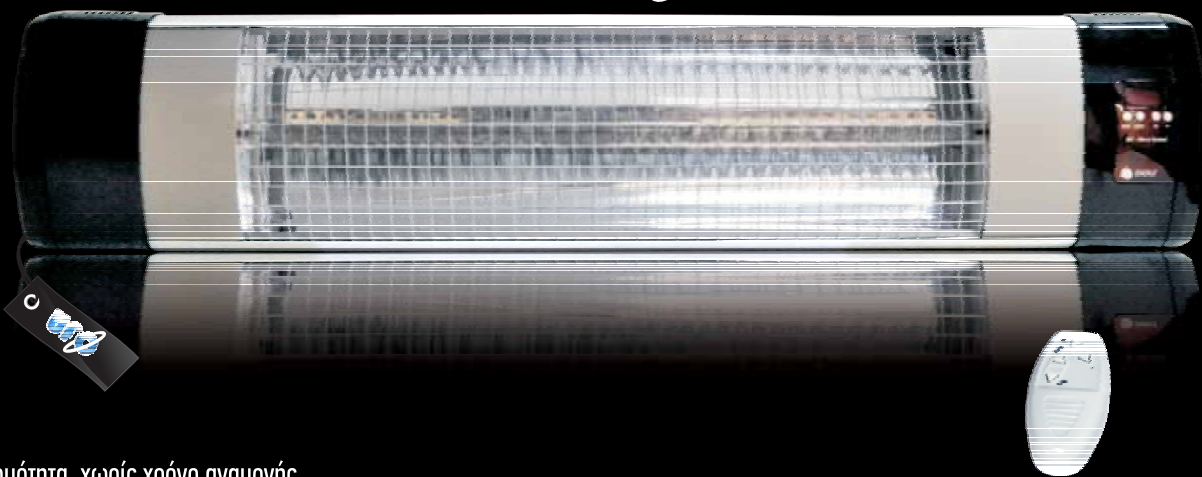

Άμεση επίτευξη τοποθέτησης

Ανθεκτικότητα σε δύσκολες καιρικές συνθήκες

UFO